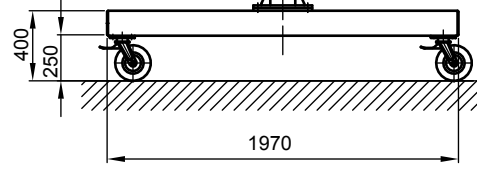

B - B

Kran	LPK 500 kg x 7000 mm (Storlekar 2)
design bas	H2/B3
Insatsplats	inomhusanvändning
villkor i omgivningen	-5° C upp till +40° C, utan extra tillval
telfer + åkverk	GM 2 500.4-2/EF 14
FEM grupp	2m / M5
tväråk	5 m/min
lyft	1 / 4 m/min
total vikt	586 kg (därav telfer + åkverk 62 kg)
Driftspänning	3/PE ~50 Hz 400 V (TN-S)
total strömförbrukning	0,6 kW
Startström för spänningsfallsberäkning	3,3 A (I _{A_HU} * cos phi)